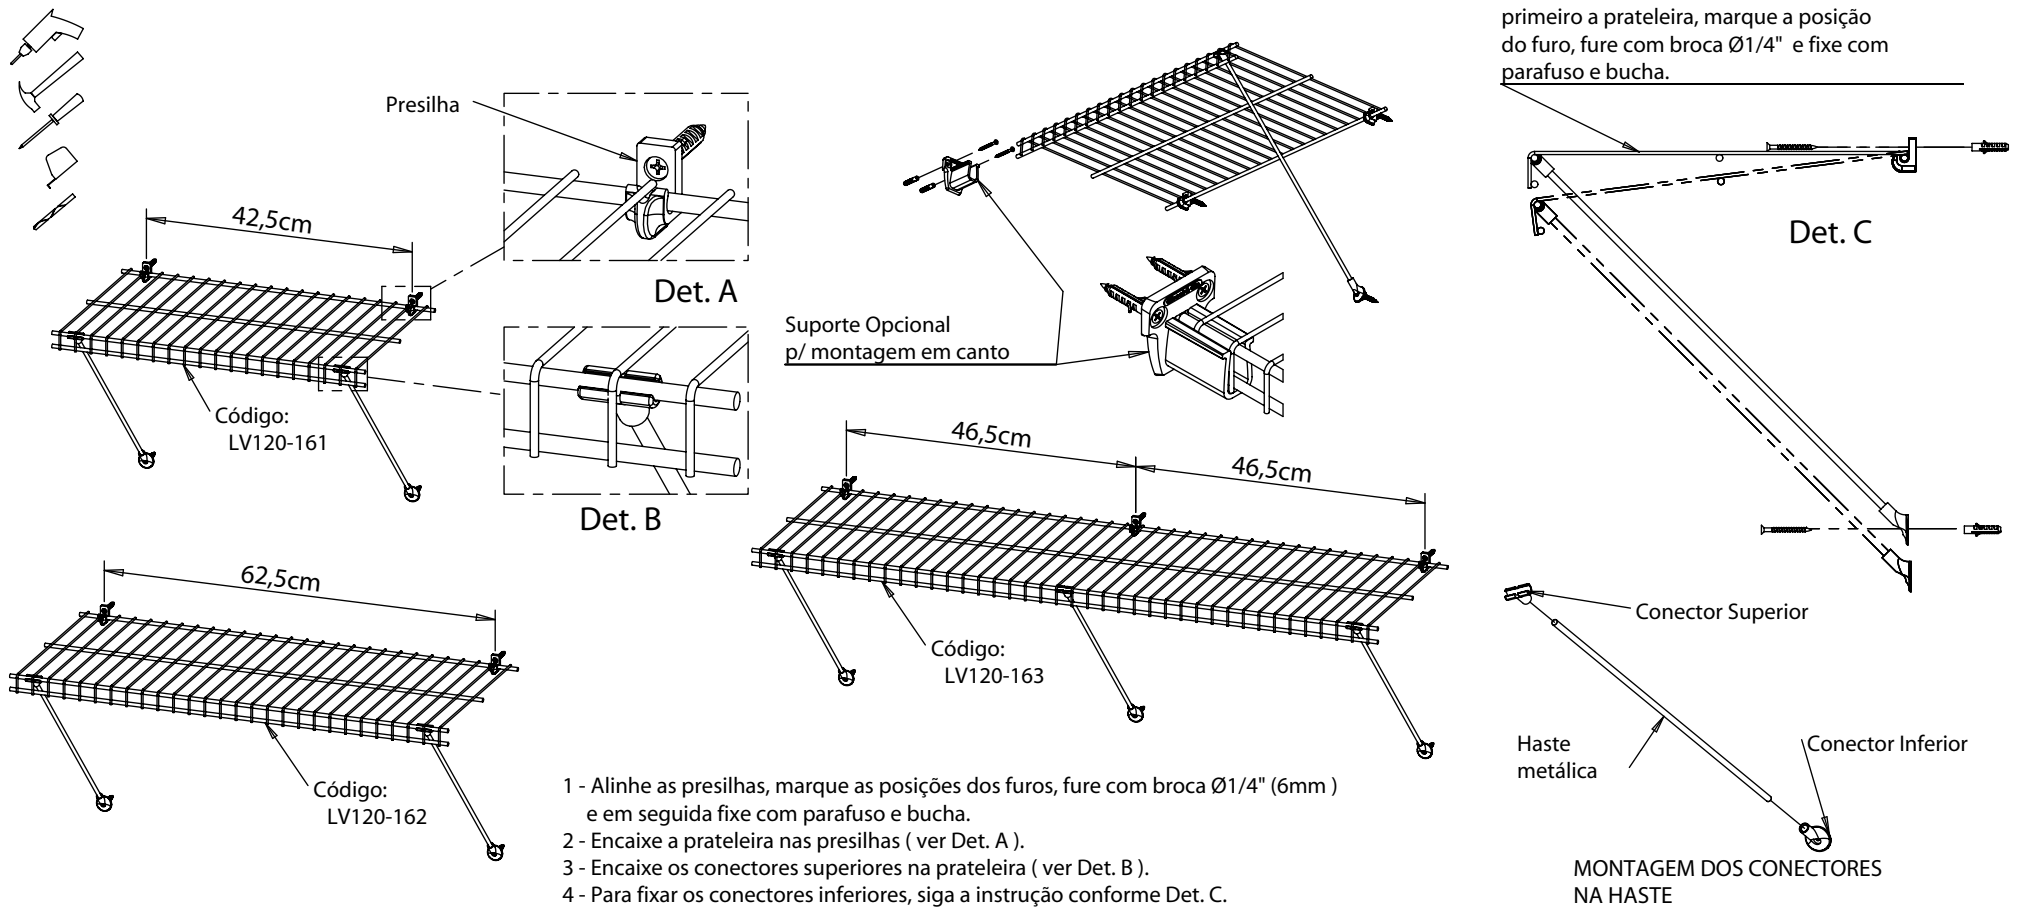

Instruções de Montagem / Instalação

Prateleira aramada para parede

LV120-161 - Prateleira aramada para parede 50 cm
 LV120-162 - Prateleira aramada para parede 70 cm
 LV120-163 - Prateleira aramada para parede 100 cm