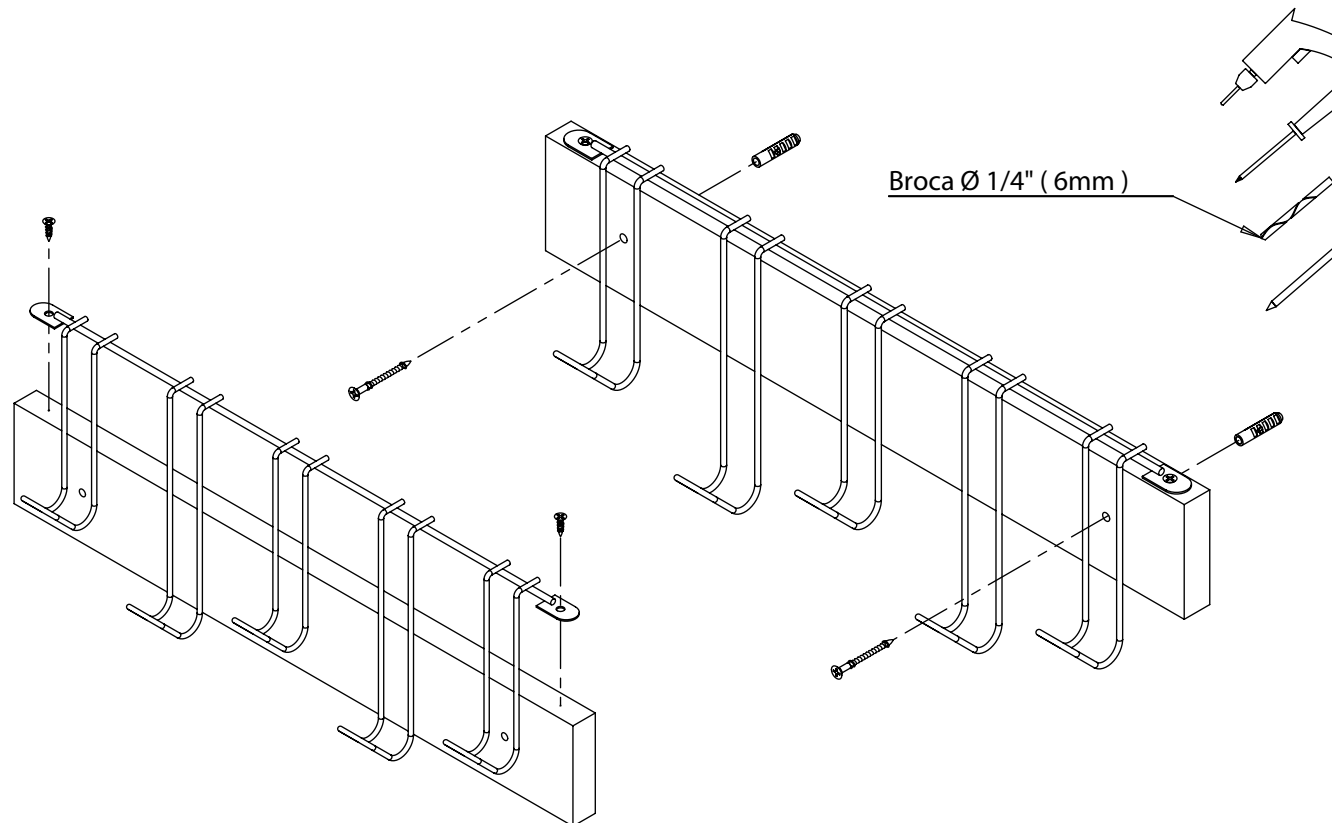

## Instruções de Montagem / Instalação

### Suporte Ganchos Rústico Aramado c/ madeira

- 1 - Fixar a estrutura na madeira.
- 2 - Furar a parede e fixar a madeira com parafuso e bucha.