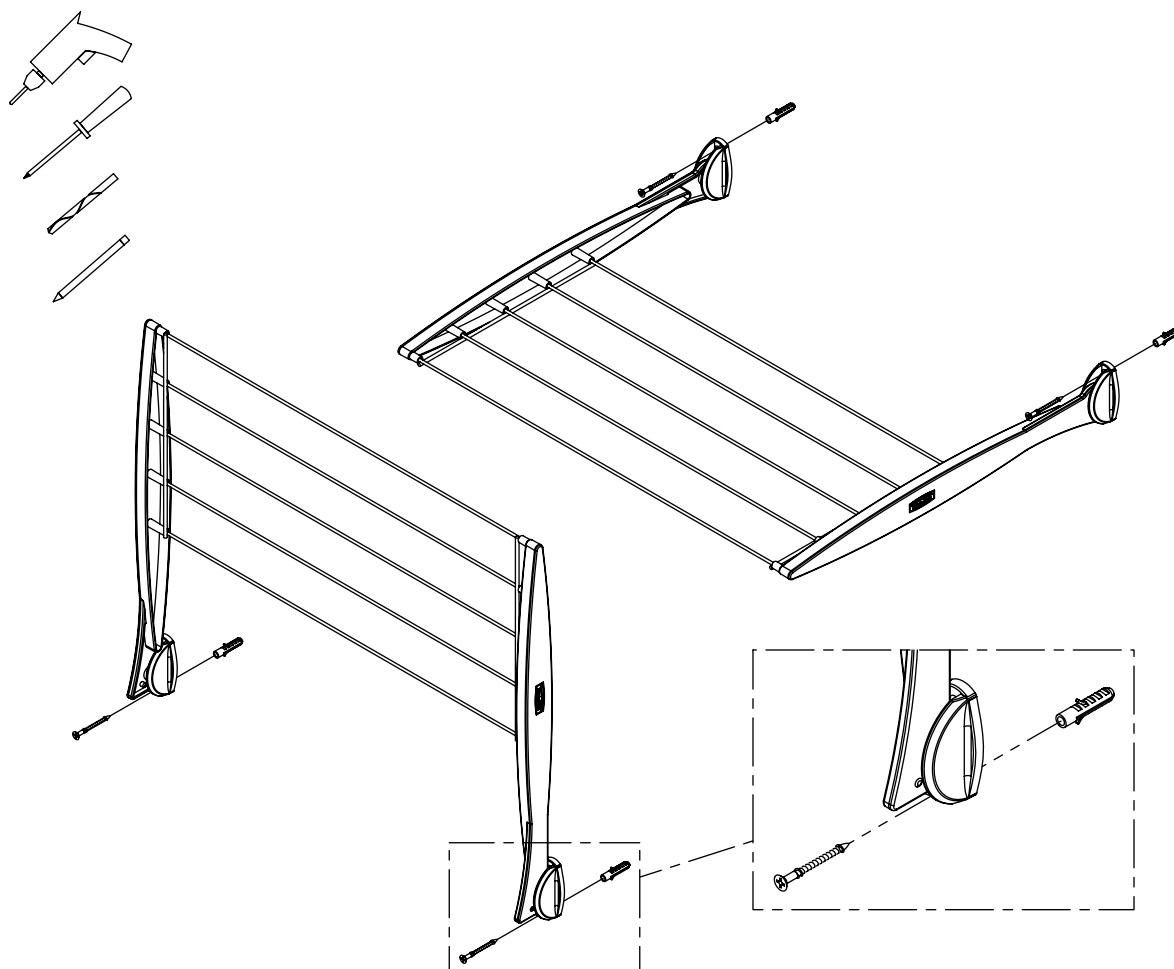

Instruções de Montagem / Instalação

Varal Dobrável Slim para lavanderias pequenas

- 1 - Posicionar o varal na parede e marcar as posições dos furos.
- 2 - Furar com broca \varnothing 1/4" (6mm)
- 3 - Deixar o varal na posição horizontal para montar o parafuso superior
- 4 - Deixar o varal na posição vertical para montar o parafuso inferior

Instruções de Montagem / Instalação

Suporte aramado multiuso simples para parede

- 1 - Encaixe a presilha na estrutura e marque as posições dos furos.
- 2 - Fure a parede com broca $\varnothing 1/4"$ ($\varnothing 6\text{mm}$).
- 3 - Fixe com parafuso e bucha plástica.

Instruções de Montagem / Instalação

Organizador de cabides para parede

- 1 - Posicionar e furar a parede com broca $\text{\O}1/4''$ (6mm) e fixar c/ parafuso e bucha.
- 2 - Alinhar o rasgo da haste no pino da base e pressionar até travar.

Instruções de Montagem / Instalação

Suporte aramado com 10 ganchos para parede