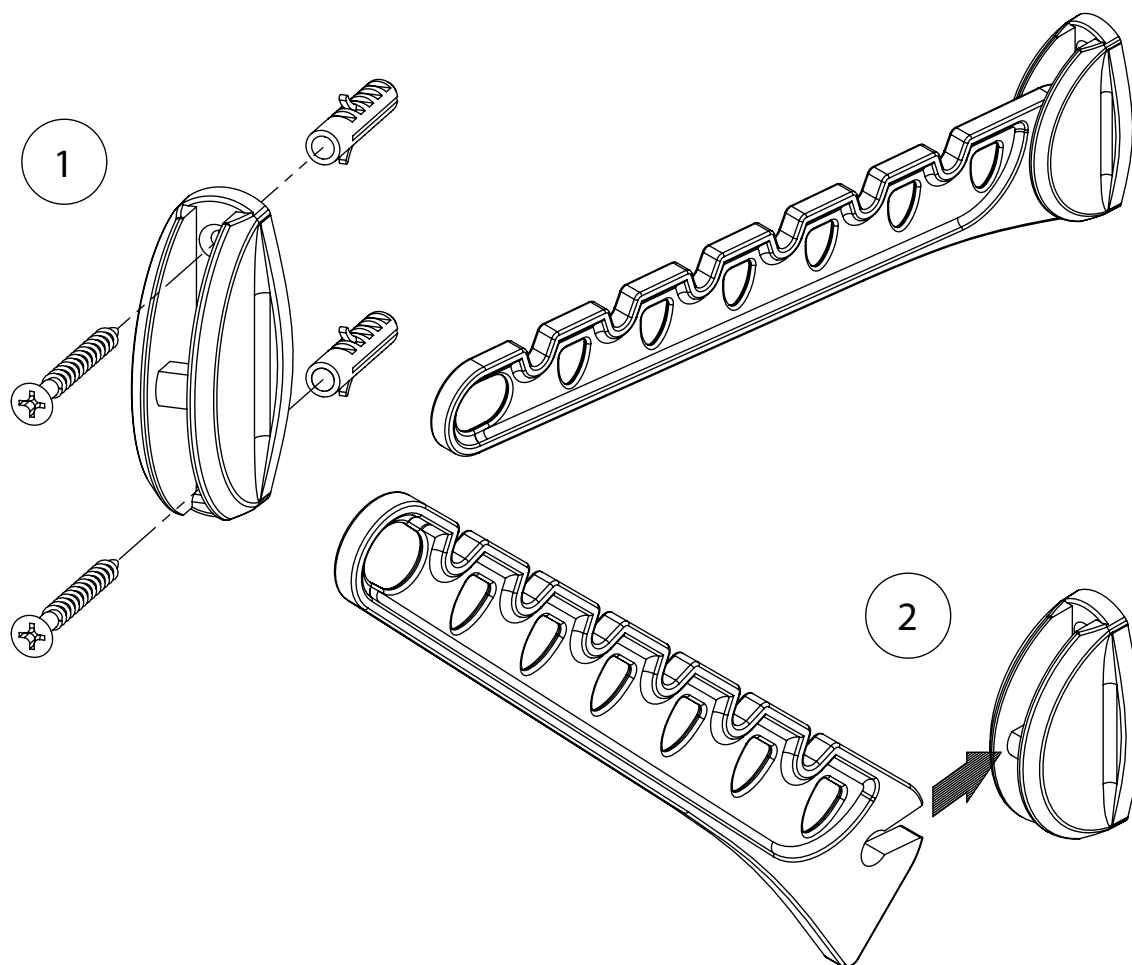

Instruções de Montagem / Instalação

Varal Dobrável Slim para lavanderias pequenas

- 1 - Posicionar o varal na parede e marcar as posições dos furos.
- 2 - Furar com broca \varnothing 1/4" (6mm)
- 3 - Deixar o varal na posição horizontal para montar o parafuso superior
- 4 - Deixar o varal na posição vertical para montar o parafuso inferior

Instruções de Montagem / Instalação

Suporte aramado multiuso simples para parede

- 1 - Encaixe a presilha na estrutura e marque as posições dos furos.
- 2 - Fure a parede com broca $\varnothing 1/4"$ ($\varnothing 6\text{mm}$).
- 3 - Fixe com parafuso e bucha plástica.

Instruções de Montagem / Instalação

Organizador de cabides para parede

- 1 - Posicionar e furar a parede com broca $\text{\O}1/4''$ (6mm) e fixar c/ parafuso e bucha.
- 2 - Alinhar o rasgo da haste no pino da base e pressionar até travar.

Instruções de Montagem / Instalação

Suporte aramado com 10 ganchos para parede