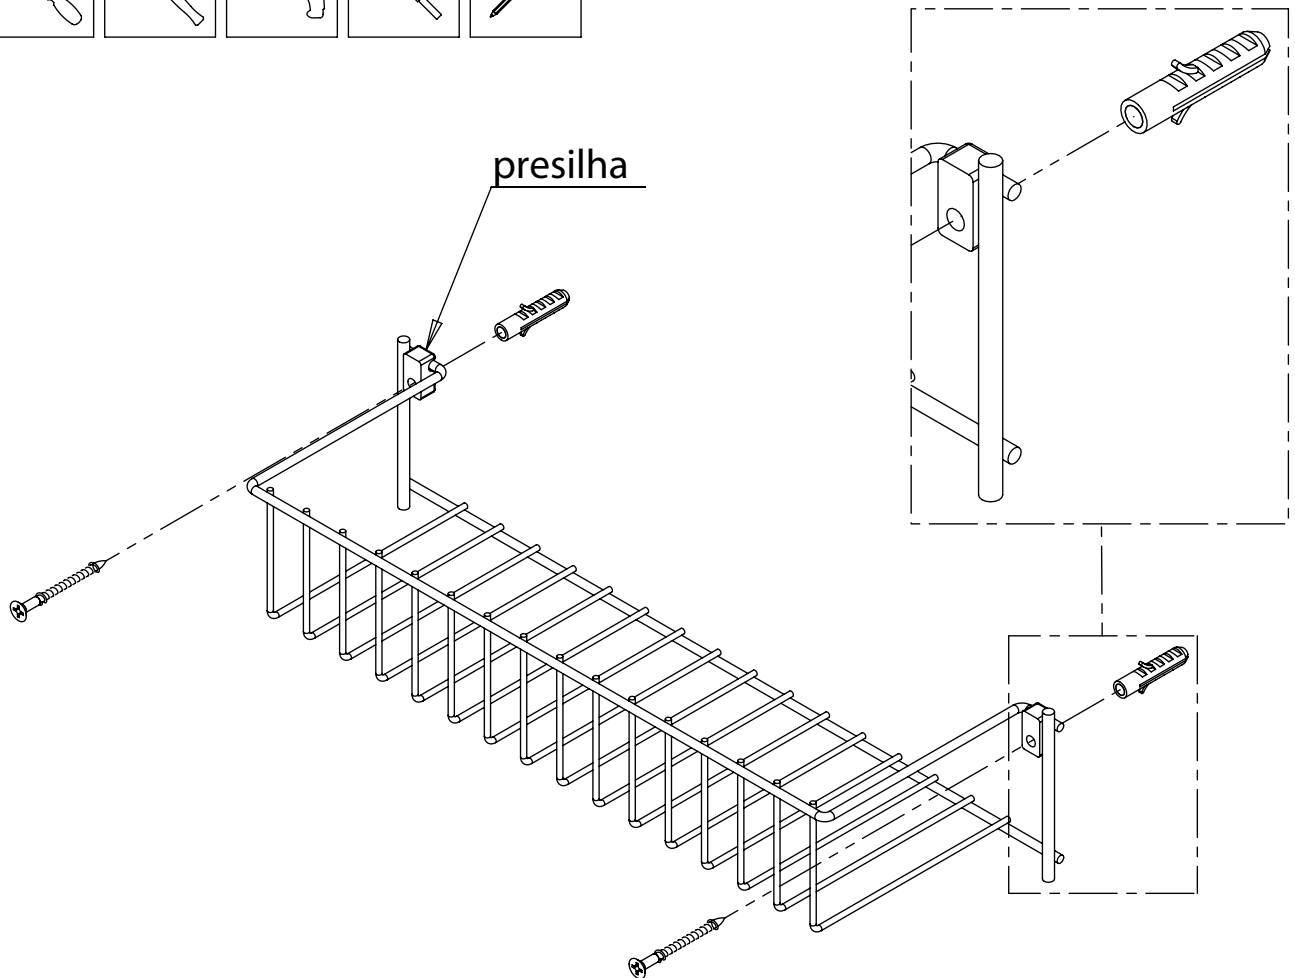

Instruções de Montagem / Instalação

Varal Dobrável Slim para lavanderias pequenas

- 1 - Posicionar o varal na parede e marcar as posições dos furos.
- 2 - Furar com broca \varnothing 1/4" (6mm)
- 3 - Deixar o varal na posição horizontal para montar o parafuso superior
- 4 - Deixar o varal na posição vertical para montar o parafuso inferior

Instruções de Montagem / Instalação

Suporte aramado multiuso simples para parede

- 1 - Encaixe a presilha na estrutura e marque as posições dos furos.
- 2 - Fure a parede com broca $\varnothing 1/4"$ ($\varnothing 6\text{mm}$).
- 3 - Fixe com parafuso e bucha plástica.

Instruções de Montagem / Instalação

Organizador de cabides para parede

- 1 - Posicionar e furar a parede com broca $\text{\O}1/4''$ (6mm) e fixar c/ parafuso e bucha.
- 2 - Alinhar o rasgo da haste no pino da base e pressionar até travar.

Instruções de Montagem / Instalação

Suporte aramado com 10 ganchos para parede