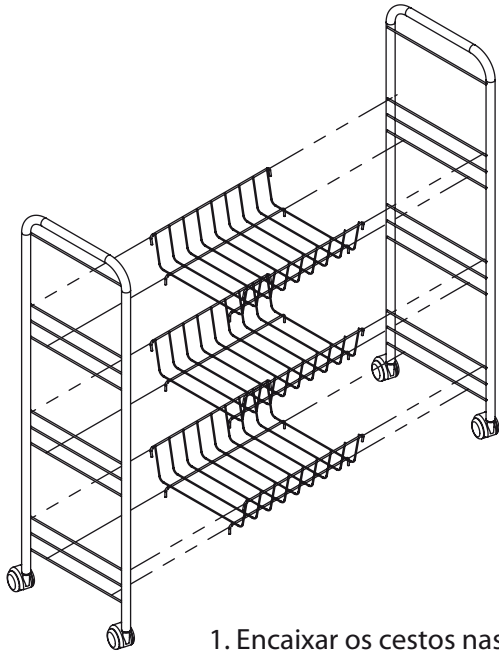

Instruções de Montagem / Instalação

Fruteira aramada 3 cestos com tampo de madeira e rodas

1. Encaixar os cestos nas laterais.
Fit the baskets on the sides.
Coloque las cestas en los laterales.
Monter les paniers sur les côtés.

2. Fixar o tampo.
Fix the top.
Fijar la parte superior.
Fixer le haut.

Detalhe da posição do cesto fixado na lateral.
Detail of the basket attached to the lateral position.
Detalle de la cesta unido a la posición lateral.
Détail du panier fixé en position latérale.