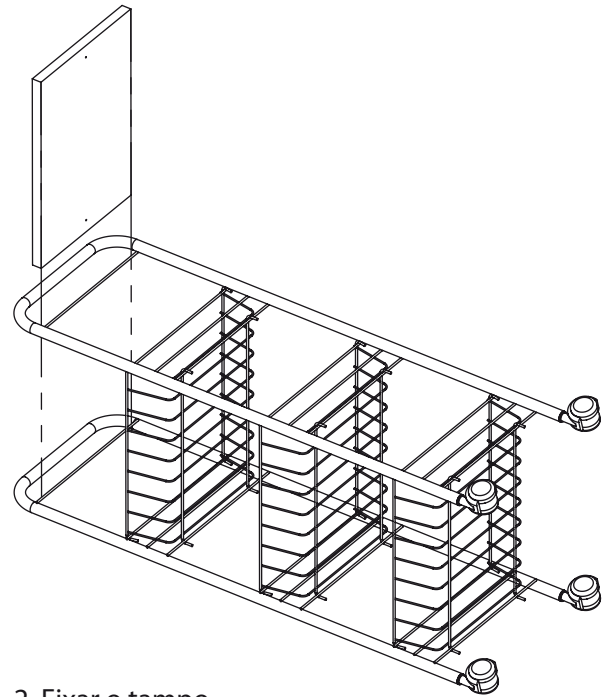

Instruções de Montagem / Instalação

Fruteira aramada 3 cestos com tampo de madeira e rodas

1. Encaixar os cestos nas laterais.
Fit the baskets on the sides.
Coloque las cestas en los laterales.
Monter les paniers sur les côtés.

2. Fixar o tampo.
Fix the top.
Fijar la parte superior.
Fixer le haut.

Detalhe da posição do cesto fixado na lateral.
Detail of the basket attached to the lateral position.
Detalle de la cesta unido a la posición lateral.
Détail du panier fixé en position latérale.