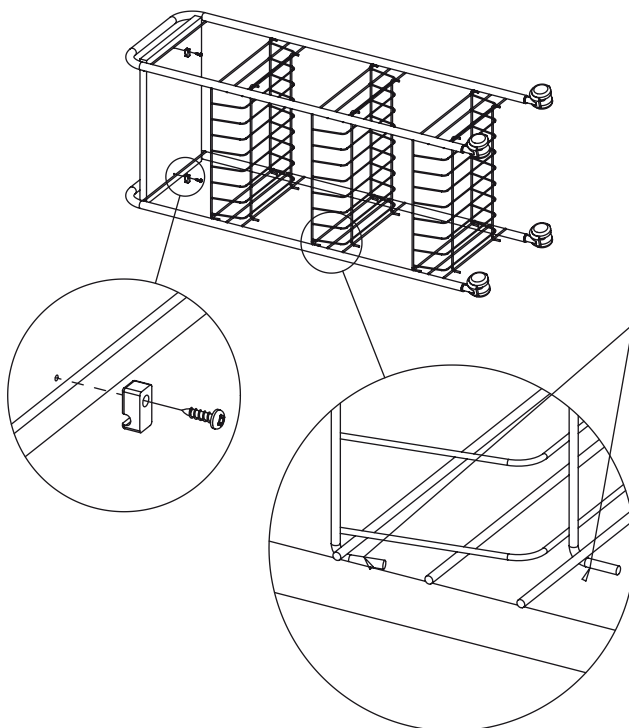

Instruções de Montagem / Instalação

Fruteira aramada 3 cestos com tampo de madeira e rodas

1. Encaixar os cestos nas laterais.
Fit the baskets on the sides.
Coloque las cestas en los laterales.
Monter les paniers sur les côtés.

2. Fixar o tampo.
Fix the top.
Fijar la parte superior.
Fixer le haut.

Detalhe da posição do cesto fixado na lateral.
Detail of the basket attached to the lateral position.
Detalle de la cesta unido a la posición lateral.
Détail du panier fixé en position latérale.